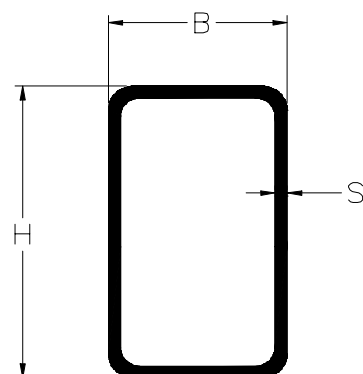

STANDARD PROFILES (4000)								
No PROFIL	ΔΙΑΣΤΑΣΕΙΣ						BAPOΣ gr/m	KPAMA
	H		B		S			
4381	18,0	X	16,0	X	3	3(R1,5)	408	6063
4169	20	X	15	X	1,2	1,2(R 2,0,8)	204	6060
4210	25	X	15	X	1,8	1,8(R2)	345	6063
4328	20	X	20	X	2,0	2(R2)	380	6063
20813	20	X	30	X	3,0	3(R3)	994	6063
4354	22	X	11	X	1,4	1,4(R1)	227	6060
4316	25	X	25	X	1,2	1,2(R1,5)	304	6060
4356	25	X	25	X	1,6	1,6(R3)	405	6063
4265	25	X	25	X	1,7	1,7(R3,5)	417	6063
4313	25	X	25	X	2,0	2(R2)	488	6063
4236	25	X	25	X	2,3	2,25(R1)	551	6063
4221	30	X	10	X	2,0	2(R2)	389	6063
4355	30	X	15	X	1,4	1,4(R1,5)	313	6060
4216	30	X	20	X	2,0	2(R2)	488	6063
4301	30	X	30	X	1,5	1,5(R2)	453	6060
4212	30	X	30	X	2,0	2(R2)	596	6063
4199	30	X	30	X	3,0	3(R3)	1005	6063
4922	32	X	32	X	2,0	2(R4)	620	6063
4372	32	X	40	X	1,5	1,5(R1)	557	6060
4253	35	X	25	X	2,0	2(R2)	596	6063
4373	35	X	35	X	2,0	2(R2)	704	6063
4351	38	X	19	X	1,5	1,5(1)	435	6060
4269	40	X	20	X	1,5	1,5(R2)	453	6060
4211	40	X	20	X	2,0	2(R2)	596	6063
4209	40	X	25	X	1,5	1,5(R3)	502	6060
4391	40	X	25	X	2,0	2(R3)	640	6063
4165	40	X	30	X	4,0	4(R2)	1340	6105
4344	40	X	40	X	2,0	2(R2)	812	6063
4345	40	X	40	X	2,0	2(R2,5)	807	6063
4193	40	X	40	X	2,0	2(R3)	810	6063
4111	40	X	40	X	2,0	2(R4)	820	6063
4213	40	X	40	X	2,5	2,5(R2)	1003	6063
4277	40	X	40	X	2,5	2,5(R2,5)	1000	6063
4318	40	X	40	X	3,0	3(R3)	1178	6063
4214	40	X	40	X	3,5	3,5(R2)	1377	6105
4217	40	X	40	X	4,0	4(R2)	1546	6105
4346	40	X	33	X	1,3	1,3(R3)	478	6060
4317	42	X	42	X	3,0	3(R4)	1227	6063
4255	45	X	25	X	2,0	2(R2)	703	6063
4285	45	X	45	X	2,5	2,5(R3,5)	1121	6063
4347	50	X	25	X	2,0	2(R3)	745	6063
4348	50	X	25	X	3,0	3(R3)	1096	6063
4335	50	X	30	X	2,0	2(R2)	812	6063
4092	50	X	30	X	3,0	3(R3)	1200	6063
4270	50	X	40	X	2,0	2(R2)	920	6063
4249	50	X	40	X	4,0	4(R2)	1762	6105
4357	50	X	50	X	2,0	2(R1)	1036	6063
4271	50	X	50	X	2,0	2(R2)	1028	6063
4289	52	X	24	X	1,5	1,5(R2,5)	580	6060
4264	56	X	31	X	2,5	2,5(R2)	1098	6063
4123	60	X	50	X	3,8	3,75(R1)	2052	6105
4238	60	X	25	X	1,5	1,5(R2,75)	646	6060
4368	60	X	30	X	5,0	5(R2)	2151	6105