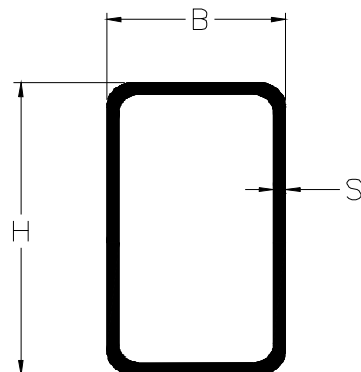

STANDARD PROFILES (4000)								
No PROFIL	ΔΙΑΣΤΑΣΕΙΣ						BAPOΣ gr/m	KPAMA
	H		B		S			
4315	60	X	40	X	2,0	2(R2)	1028	6063
4260	60	X	40	X	2,5	2,5(R2)	1273	6063
4358	60	x	40	X	2,9	2.9(R3)	1455	6063
4393	60	X	40	X	4,0	4(R3)	1967	6105
4337	60	X	60	X	2,0	2(R2)	1245	6063
4261	60	X	60	X	2,5	2,5(R3)	1553	6063
4330	60	X	60	X	3,0	3(R3)	1826	6063
20143	60	X	50	X	5,0	5(R7)	2596	6105
4226	60	X	40	X	3,0	3(R3)	1507	6063
4338	70	X	70	X	2,0	2(R2)	1461	6063
4251	70	X	70	X	2,5	2,5(R4)	1790	6063
4164	75	X	50	X	5,0	5(R2)	3105	6105
4205	80	X	40	X	2,0	2(R2)	1244	6063
4287	80	X	40	X	2,0	2(R3)	1232	6063
4394	80	X	40	X	3,0	3(R3)	1826	6063
4349	80	X	50	X	3,0	3(R5)	1951	6063
4339	80	X	80	X	2,0	2(R2)	1677	6063
4350	80	X	80	X	2,0	2(R5)	1648	6063
4294	80	X	80	X	3,0	3(R6)	2432	6063
4188	80	X	80	X	4,0	4(R6)	3240	6105
4331	90	X	50	X	5,0	5(R6)	3427	6105
4382	100	X	20	X	1,7	1,7(R1,5)	1065	6063
4340	100	X	100	X	2,0	2(R2)	2109	6063
4276	100	X	100	X	3,0	3(R8)	3052	6063
4379	100	X	100	X	4,0	4(5)	4092	6105
4252	100	X	100	X	4,0	4(R8)	4020	6105
4378	100	X	100	X	4,0	4(R10)	3973	6105
4283	100	X	100	X	5,0	5(R10)	4956	6105
4215	120	X	40	X	4,0	4(R2)	3274	6105
4275	120	X	120	X	4,0	4(R10)	4863	6105
20298	140	X	80	X	4,0	4(R6)	4505	6105
4090	160	X	50	X	4,0	4(R5)	4365	6105